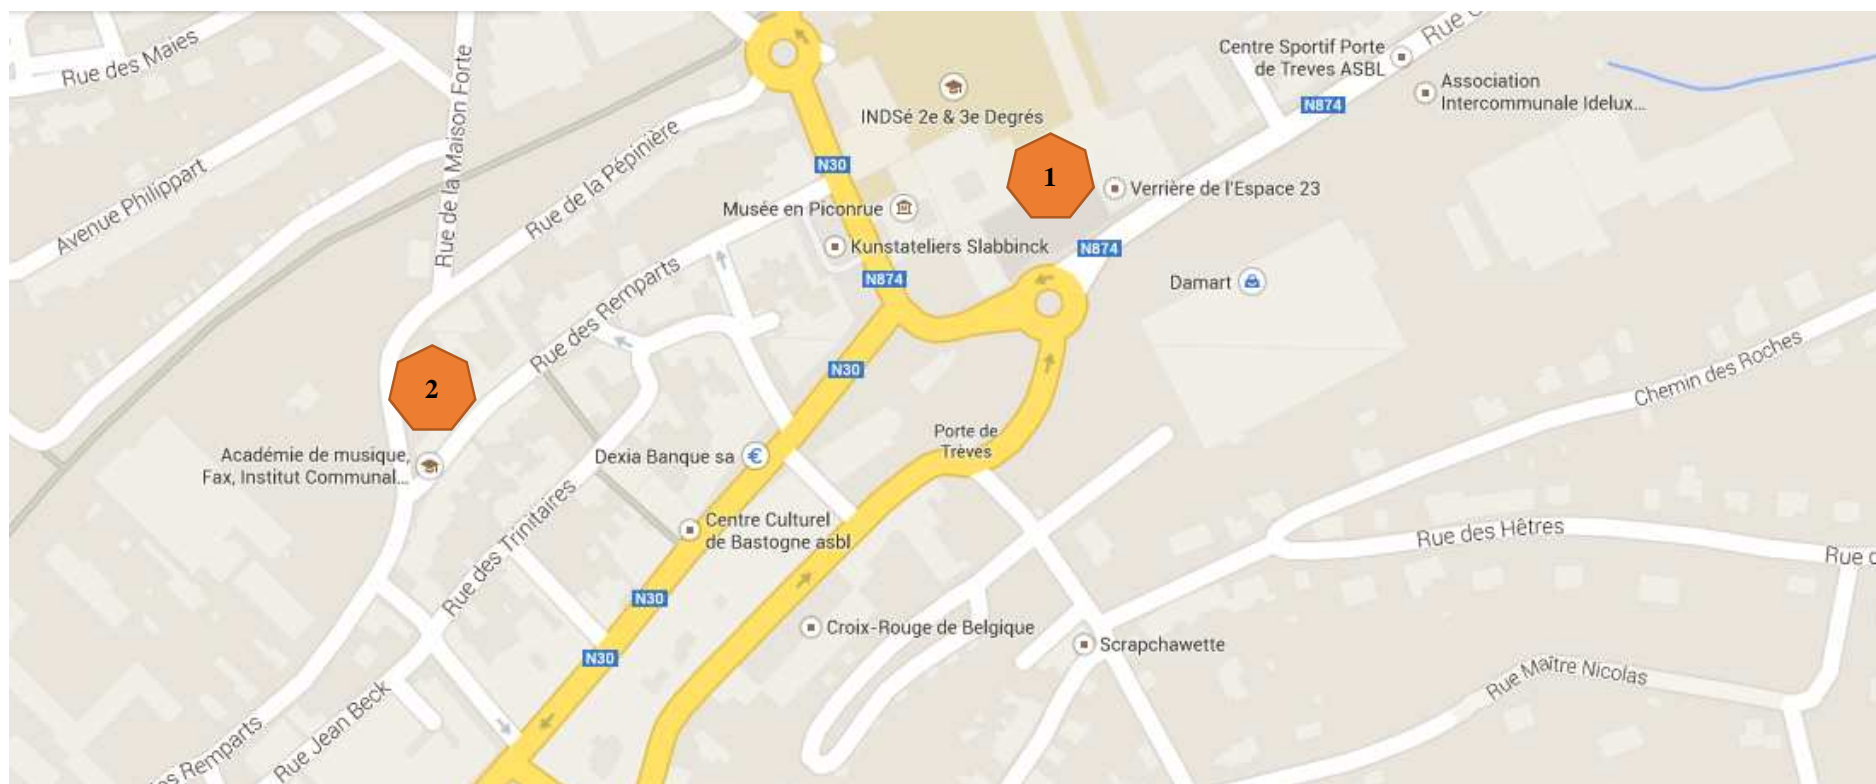

Centre de Bastogne

Espace 23 – Vérifications administratives – Briefing des concurrents – Remise des Prix

ICET - Permanence