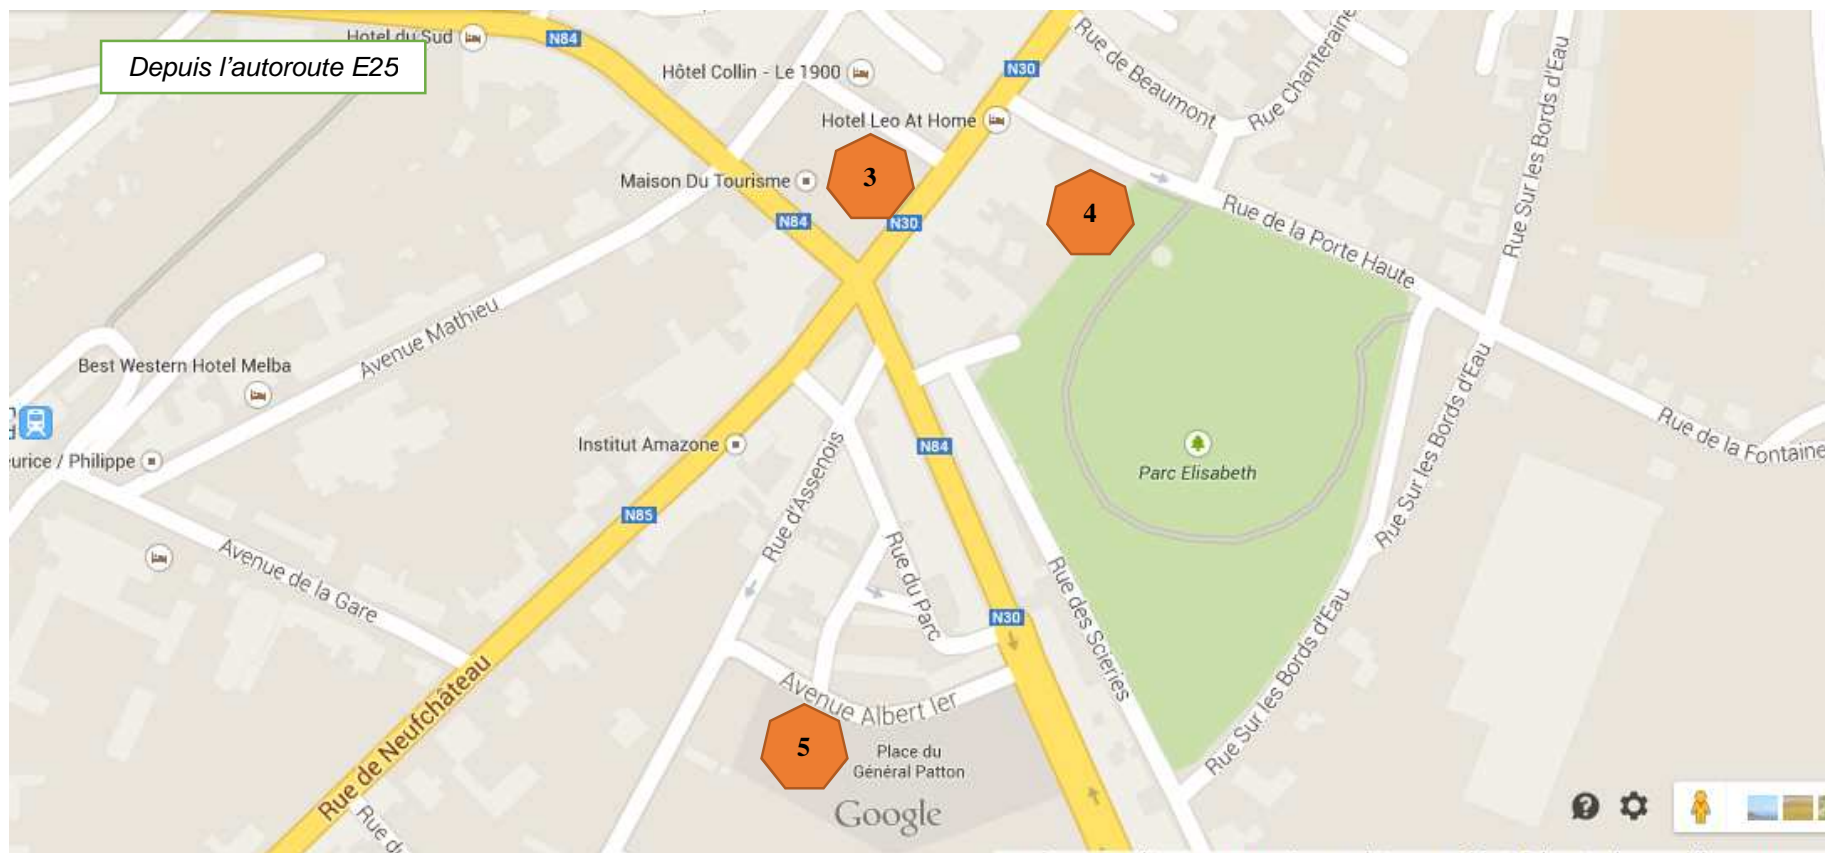

Arrivée à Bastogne  
Via Autoroute E25 – Sortie 53 – Direction Bastogne Centre

## Centre de Bastogne

Espace 23 – Vérifications administratives – Briefing des concurrents – Remise des Prix

ICET - Permanence

## Centre de Bastogne

**3** Place Mc Auliffe – Chapiteau Principal  
Contrôles Techniques – Espace VIP

**4** Salle de Presse

**5** Place du Général Patton  
Zone d'assistances